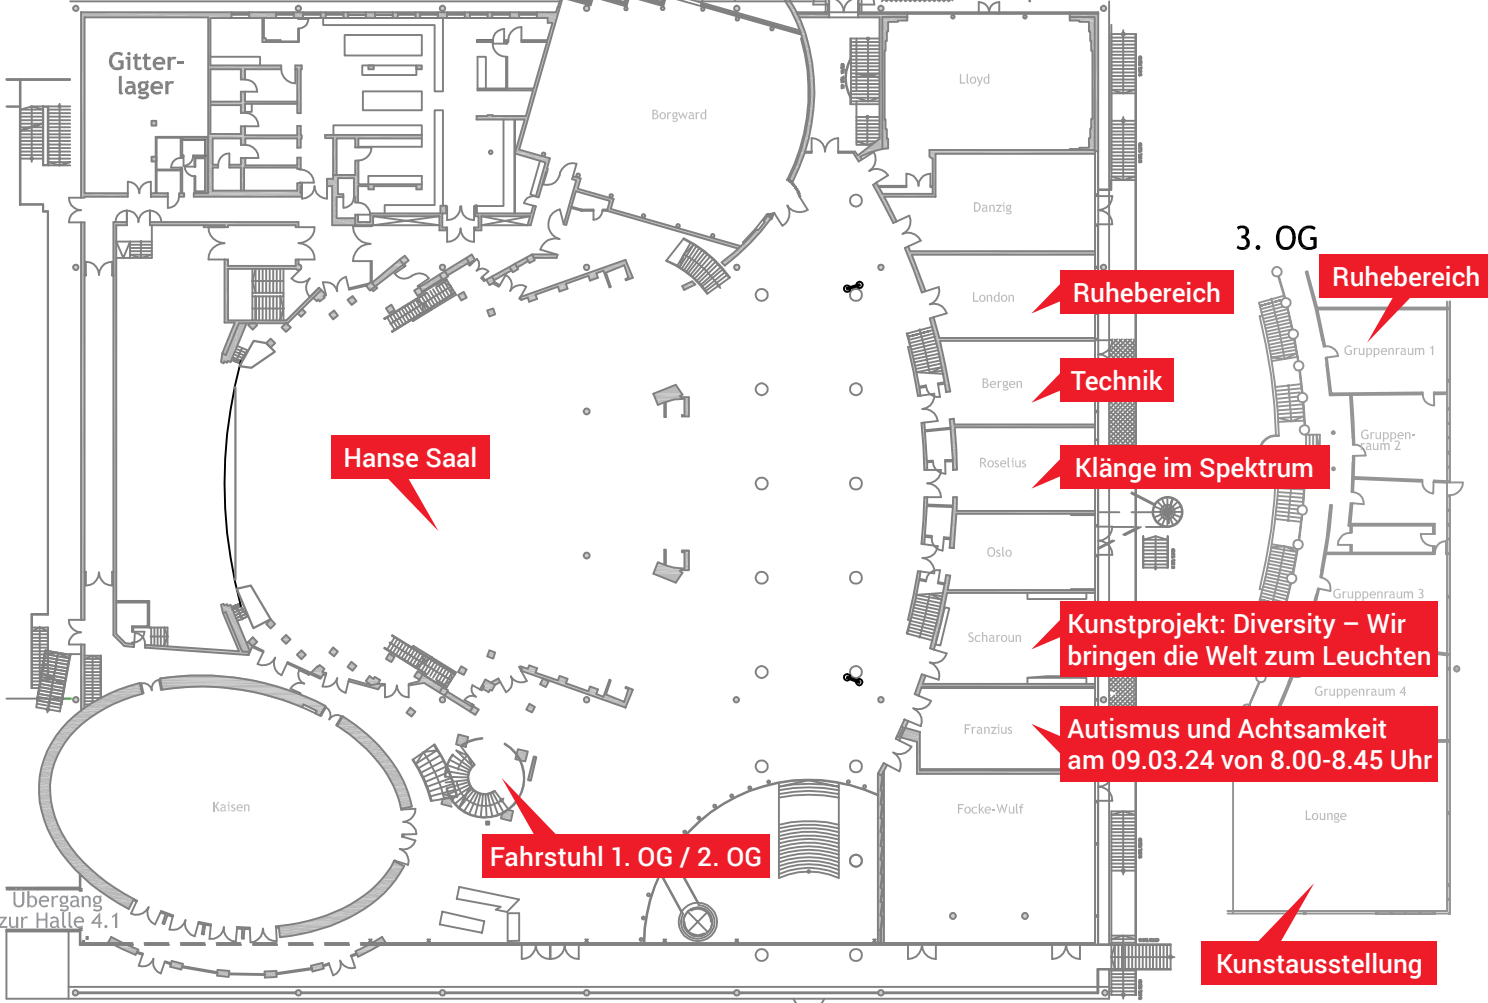

Congress Centrum Bremen

Übergang zum Maritimhotel
(Barrierefreier Eingang)

2. OG

3. OG

1. OG